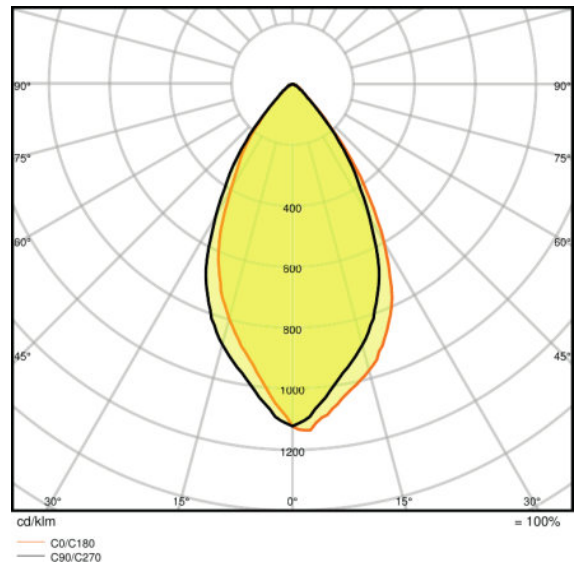

Znamionowy strumień świetlny	575 lm
Znamionowy strumień świetlny	575 lm
Znamionowa temperatura barwowa światła	4000 K
Wsp. zachowania str. świetlnego	0,70
Barwa światła (oznaczenie)	Cool White
Temperatura barwowa	4000 K
Strumień świetlny	575 lm
Ogólny wskaźnik oddawania barw Ra	≥ 80
Standardowe odchylenie dopasowania barw	≤ 5 sdc
Ogólny wskaźnik oddawania barw Ra	≥ 80
Nominalny użyteczny strumień świetlny 90°	575 lm
Znamionowy użyteczny strumień świetlny 90°	575 lm
Znamionowa maksymalna światłość	680 cd

Dane świetlne

Kąt rozsyłu światła	60 °
Czas startu (60 %)	< 0,50 s
Czas startu	< 0,5 s
Nominalny kąt rozsyłu światła	60 °
Znamionowy kąt rozsyłu (kąt użyteczny)	60,00 °

Wymiary i waga

Długość całkowita	55,0 mm
Średnica	51,0 mm
Bańka zewnętrzna	PAR51
Długość	55,0 mm
Maksymalna średnica	51,0 mm

Rozsył światła

LDC typ cone

LDC typ polar

Rozkład widmowy promieniowania

DANE LOGISTYCZNE

Kod produktu	Opis produktu	Opakowanie (liczba produktów / opakowanie)	Wymiary (długość x szerokość x wysokość)	Objętość	Waga brutto
4058075095502	P PAR16 DIM 80 60° 8 W/4000 K GU10	Karton wysyłkowy 10	255 mm x 107 mm x 72 mm	1.96 dm ³	690,00 g