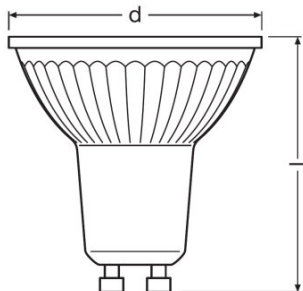

Znamionowy strumień świetlny	575 lm
Znamionowy strumień świetlny	575 lm
Znamionowa temperatura barwowa światła	4000 K
Wsp. zachowania str. świetlnego	0,70
Barwa światła (oznaczenie)	Cool White
Temperatura barwowa	4000 K
Strumień świetlny	575 lm
Ogólny wskaźnik oddawania barw Ra	≥ 80
Standardowe odchylenie dopasowania barw	≤ 5 sdc
Ogólny wskaźnik oddawania barw Ra	≥ 80
Nominalny użyteczny strumień świetlny 90°	575 lm
Znamionowy użyteczny strumień świetlny 90°	575 lm
Znamionowa maksymalna światłość	680 cd

Dane świetlne

Kąt rozsyłu światła	60 °
Czas startu (60 %)	< 0,50 s
Czas startu	< 0,5 s
Nominalny kąt rozsyłu światła	60 °
Znamionowy kąt rozsyłu (kąt użyteczny)	60,00 °

Wymiary i waga

Długość całkowita	55,0 mm
Średnica	51,0 mm
Bańka zewnętrzna	PAR51
Długość	55,0 mm
Maksymalna średnica	51,0 mm