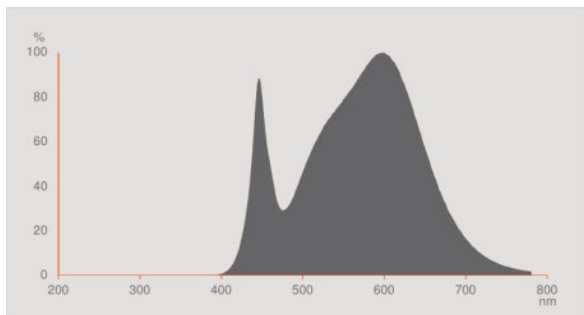

LDC typ cone

Rozkład widmowy promieniowania

DANE LOGISTYCZNE

Kod produktu	Opis produktu	Opakowanie (liczba produktów / opakowanie)	Wymiary (długość x szerokość x wysokość)	Objętość	Waga brutto
4058075095502	P PAR16 DIM 80 60° 8 W/4000 K GU10	Karton wysyłkowy 10	255 mm x 107 mm x 72 mm	1.96 dm³	690,00 g

Wymieniony kod produktu oznacza najmniejszą ilość produktu, jaka może być zamówiona. Jednostka transportowa może zawierać jedną sztukę lub więcej. Składając zamówienie prosimy o zamawianie ilości odpowiadających jednej lub wielokrotności jednostki transportowej.

ODNOŚNIKI/ŁĄCZA

Kompatybilność funkcji ściemniania, patrz

▶ www.ledvance.pl/dim

Więcej produktów i aktualne informacje na temat lamp LED na stronie

▶ www.ledvance.com/led-systems

Gwarancja, patrz

▶ www.ledvance.pl/gwarancja

OŚWIADCZENIE

Zastrzega się możliwość zmian bez uprzedzenia. Błędy i ominięcia są możliwe. Należy zawsze upewnić się czy korzystasz z najnowszej wersji katalogu.