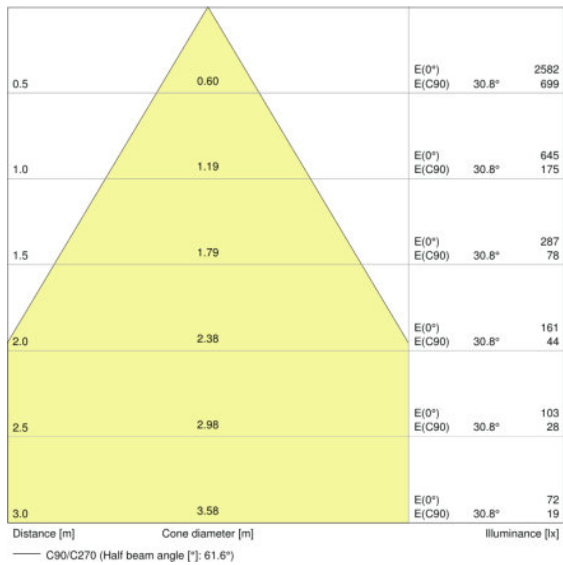

Klasa efektywności energetycznej	A+
Zużycie energii	8 kWh/1000h

Kraj - specyficzna kategoryzacja

Oznaczenie produktu	LPPAR16D8060 8W

Rozsył światła

LDC typ polar