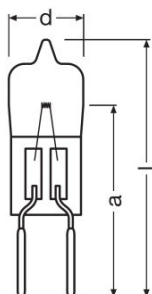

Karta katalogowa produktu

Dane techniczne

Dane elektryczne

Moc znamionowa	10,00 W
Napięcie nominalne	6 V

Dane fotometryczne

Temperatura barwowa	2900 K
Znamionowy strumień świetlny	150 lm

Wymiary i waga

Średnica	9 mm
Długość	38,0 mm
Odległość a / LCL	24,0 mm
Długość żarnika	1,50 mm
Obszar oświetlany (Uwaga)	1,5*0,7 mm ²
Średnica żarnika	0,7 mm

Kod produktu	Kod METEL	SEG-No.	STK-Number	UK Org
4008321107039	OSRH64223	-	-	-

Karta katalogowa produktu

s180

Dane logistyczne

Kod produktu	Opis produktu	Opakowanie (liczba produktów / opakowanie)	Wymiary (długość x szerokość x wysokość)	Objętość	Waga brutto
4008321107039	64223 10 W 6 V	Składane pudełko 1	70 mm x 23 mm x 28 mm	0.05 dm ³	3.00 g
4008321107046	64223 10 W 6 V	Karton wysylkowy 40	144 mm x 107 mm x 121 mm	1.86 dm ³	200.00 g