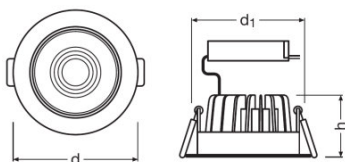

Dane świetlne

Kąt rozsyłu światła	36 °
---------------------	------

Wymiary i waga

Średnica	NaN mm
Wysokość	36,0 mm
Średnica otworów montażowych	68 mm

Kolory i materiały

Materiał	Aluminium
Kolor produktu	White

Certyfikaty i Normy

Klasa ochronności	II
Typ zabezpieczenia	IP20

Dane logistyczne

Kod produktu	Opis produktu	Opakowanie (liczba produktów / opakowanie)	Wymiary (długość x szerokość x wysokość)	Objętość	Waga brutto
4058075000148	SPOT LED ADJUST 6 W 3000 K	Karton wysylkowy 30	575 mm x 230 mm x 225 mm	29.76 dm ³	6818.00 g